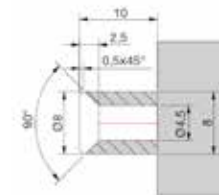

U-greep

MIG

MEESTER[®]
IN GLAS

Afdichtingen douchedeuren

MIG

MEESTER[®]
IN GLAS

Afdichtingen douchedeuren XL

MIG