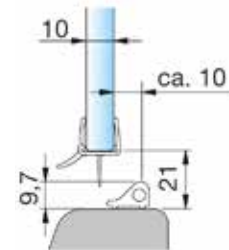

U-greep

MIG

MEESTER[®]
IN GLAS

Afdichtingen douchedeuren

MIG

MEESTER[®]
IN GLAS

Afdichtingen douchedeuren XL

MIG