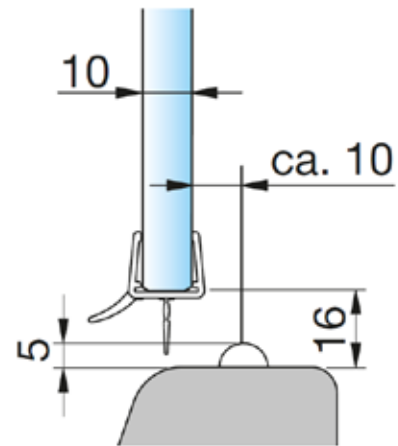

MIG

MEESTER®
IN GLAS

Waterkeringen