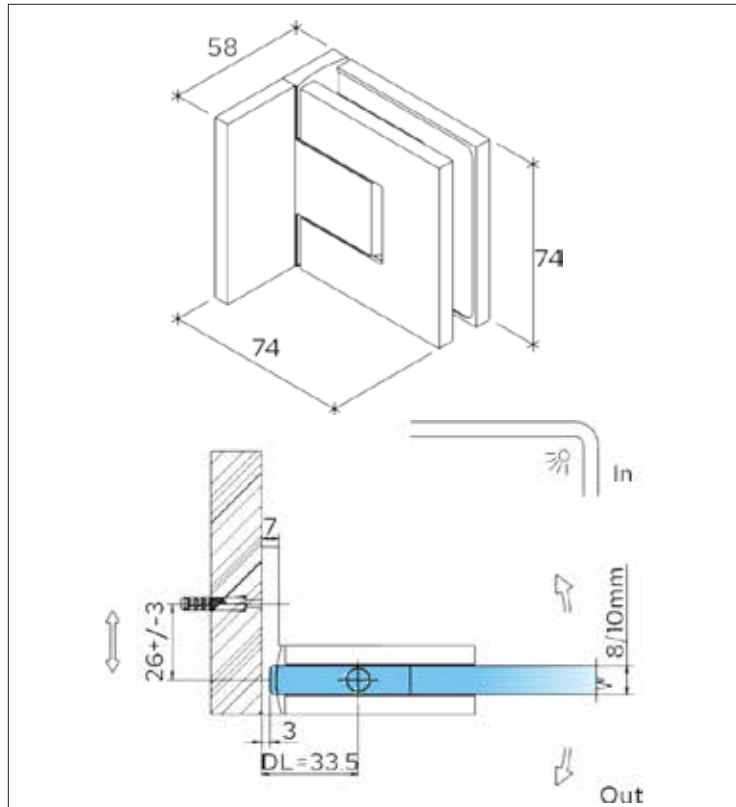

MIG

MEESTER®
IN GLAS