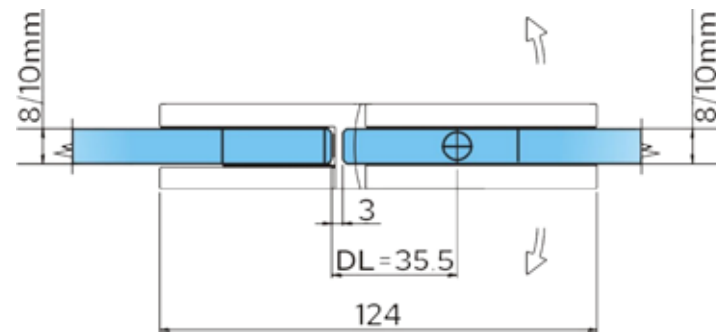

MIG

MEESTER[®]
IN GLAS

Glazen douchedeur

MIG

MEESTER[®]
IN GLAS

Glas/glas scharnieren

MIG

MEESTER[®]
IN GLAS

U-greep

MIG

MEESTER[®]
IN GLAS

Afdichtingen douchedeuren

MIG

MEESTER[®]
IN GLAS

Afdichtingen douchedeuren XL

MIG