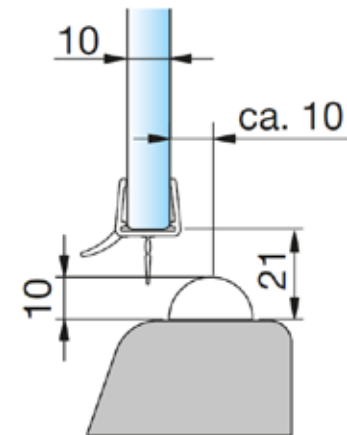

MIG

MEESTER®
IN GLAS

Waterkeringen