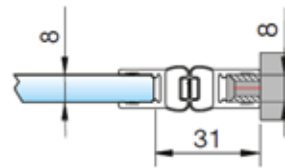

MIG

MEESTER[®]
IN GLAS

Glazen douchedeur

MIG

MEESTER[®]
IN GLAS

Glas/glas scharnieren

MIG

MEESTER[®]
IN GLAS

U-greep

MIG

MEESTER[®]
IN GLAS

Afdichtingen douchedeuren

MIG

MEESTER[®]
IN GLAS

Afdichtingen douchedeuren XL

MIG