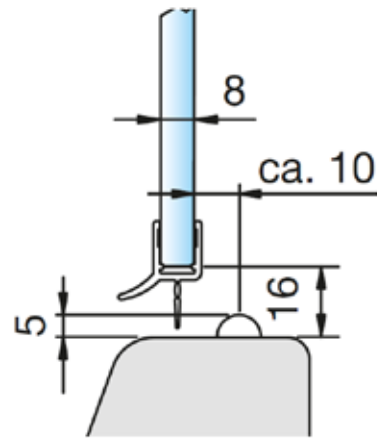

MIG

MEESTER®
IN GLAS

Waterkeringen