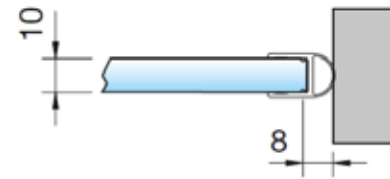

U-greep

MIG

MEESTER[®]
IN GLAS

Afdichtingen douchedeuren

MIG

MEESTER[®]
IN GLAS

Afdichtingen douchedeuren XL

MIG