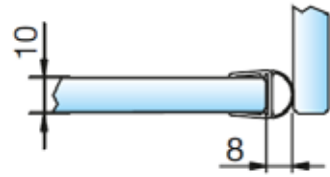

U-greep

MIG

MEESTER[®]
IN GLAS

Afdichtingen douchedeuren

MIG

MEESTER[®]
IN GLAS

Afdichtingen douchedeuren XL

MIG