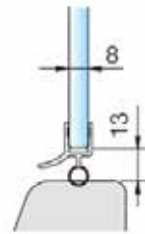

U-greep

MIG

MEESTER[®]
IN GLAS

Afdichtingen douchedeuren

MIG

MEESTER[®]
IN GLAS

Afdichtingen douchedeuren XL

MIG